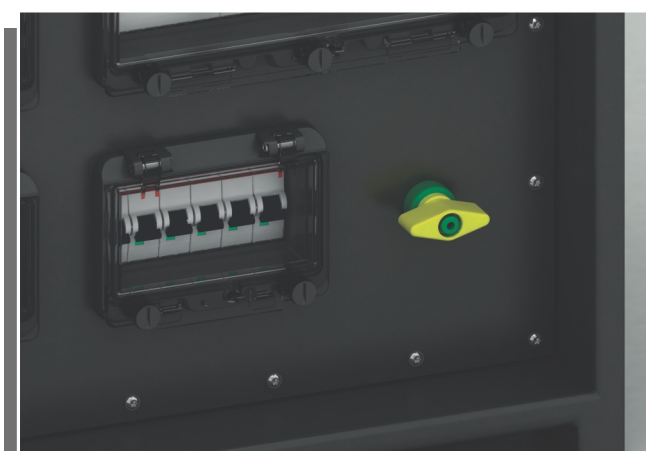

Vnější zemnicí bod