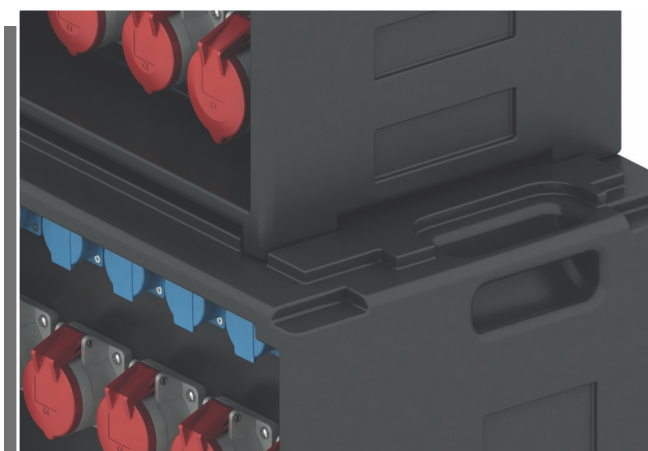

Pod značkou **NG ENERGY** uvádíme novou řadu zásuvkových kombinací **EVOBOX**, která je ideálním řešením mobilního přenosného zdroje energie využitelného v průmyslu, na staveništích, u záchranných, bezpečnostních a vojenských složek či při pořádání kulturně - společenských akcí (film, divadlo, koncerty, festivaly). Přenosná pouzdra s vysokou odolností jsou k dispozici ve 4 velikostech a nabízí možnost přesného vzájemného stohování.

- lehké a snadno přenosné pouzdro z tvrzeného polyetylénu
- celkové krytí pouzdra IP54
- vysoká odolnost
- přesně vzájemně stohovatelné
- bezúdržbový systém zásuvek v bezšroubovém provedení – Quick Connect
- dostupné ve 4 různých velikostech
- jistící prvky chráněné vysoce odolným okénkem
- kompaktní řešení – nevyčnívající komponenty
- integrovaná boční madla

Integrovaná madla a plochy pro popisné štítky jednotlivých řad

Bezpečné a snadné vzájemné stohování všech velikostí

- prolisované plochy pro popisné štítky
- zásuvky a jističí prvky osazeny samostatně ze dvou stran
- maximálně bezpečná a přehledná vnitřní elektroinstalace dle platných norem
- CEE zásuvky prakticky rozmístěny pro možnost připojení vidlic v krytí IP67

VOLITELNÉ MOŽNOSTI

- osazení zásuvkami v krytí IP67
- vybavení rozváděčů vnějším zemnicím bodem
- fázové kontrolky lehce viditelné skrz okénko
- černé provedení všech vestavných prvků
- barevné provedení pouzdra (závislé na množství): černá, modrá, červená, oranžová
- zásuvky s ochranným kontaktem vybavené přídatným těsněním v souladu s normou DIN VDE 0620 pro přenosné rozváděče
- instalace přepětové ochrany