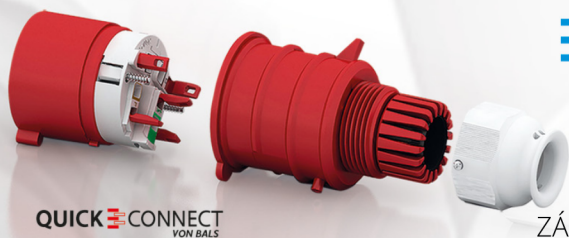

**NG<sup>®</sup>  
TOOL**

PROFESIONÁLNE  
RUČNÉ NÁRADIE

**Bals**  
Simply. Well. Connected.

QUICK CONNECT  
VON BALS

BEZSKRUTKOVÉ  
ZÁSUVKY A VIDLICE

**VARIABOX**  
von Bals

MODULÁRNA RADA  
ZÁSUVKOVÝCH ROZVODNÍČ

**NG<sup>®</sup>  
ENERGY**

SVORKOVNICE  
PRE STOŽIARE VEREJNÉHO  
OSVETLENIA

**NG<sup>®</sup>  
ENERGY**

**ESYLUX**

SENZORY  
POHYBU A PRÍTOMNOSTI

**Ei Electronics<sup>®</sup>**  
fire + gas detection

HLÁSIČE  
DYMU, TEPLoty A CO