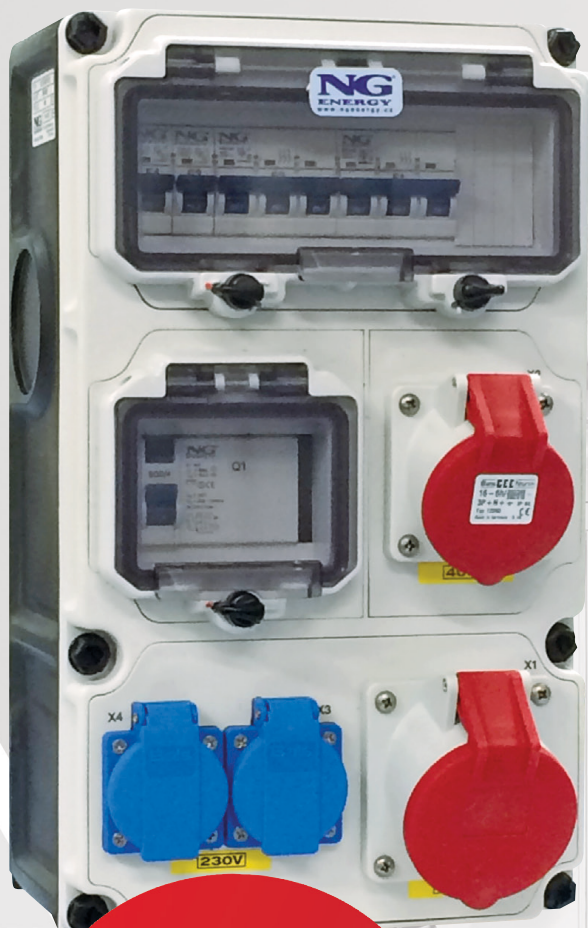

ZÁSUVKOVÉ KOMBINACE

VARIABOX
by Bals

řady M: SC 51 022 VB.01 / SC 53 024 VB.01

řady L: SJ 53 036 VB.01 / SC 53 060 VB.01

SJ 53 036 VB.01

SC 51 022 VB.01

**SVÍTIDLO
ZDARMA**

a ke každé navíc **ZDARMA**

LED svítidlo s čidlem pohybu

Specifikace EH 313-1

Detekční vzdálenost:	do 12 m vpřed při výšce 2 m, cca 6 m do stran v úhlu 180° (při sklonu 20°)
Úhly nastavení:	Reflektor: vertikálně nahoru 0° dolů 37,5° horizontálně 90° Senzor: vertikálně nahoru: 0° dolů 30° horizontálně 90°
Montážní výška:	2 - 2,5 m nad zemí
Osvětlená plocha:	7 m ²
Nastavitelné funkce:	pohybové čidlo - čas soumrakový spínač - Lux režimy OFF / AUTO / MANUAL
Nastavení času:	5 s - 5 min
Nastavení soumraku:	30 - 200 Lux
Krytí:	IP 44

pohyb
soumrak

30.000 h

Při nákupu jakéhokoliv výše uvedeného zásuvkové kombinace VARIABOX obdržíte svítidlo s čidlem pohybu EH 313-1 ZDARMA.